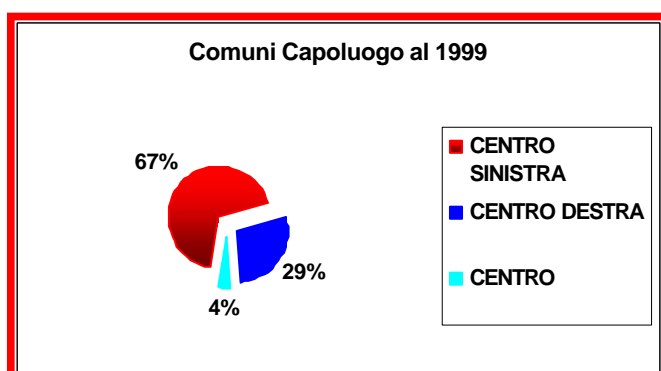

Risultato delle Elezioni Amministrative: COMUNI NON CAPOLUOGHI

COMUNI NON CAPOLUOGHI	RISULTATI DEFINITIVI	Risultati del 12-13.06.2004	Amministrazione. Uscente
CALABRIA			
Cassano allo J.	Centro Destra	Ballott. CS-CD	CentroSinistra
Montalto Uff.	Centro Sinistra	Ballott. CS-CD	CentroDestra
Rende	Centro Sinistra	CentroSinistra	CentroSinistra
SICILIA			
Aci Castello	Centro Destra	Ballott. CS-CD	CentroDestra
Aci Catena	CentroDestra	CentroDestra	Centrodestra
Acireale	Centro Destra	Ballott. CS-CD	CentroDestra
Cinisi	Civica	Civica	CentroDestra
Lentini	Centro Destra	Ballott. CS-CD	CentroDestra
Mascalucia	Centro Destra	Ballott. CS-CD	CentroDestra
Ma zara del V.	Civica	Ballott. CS-CD	CentroDestra
Mazzarino	Centro Sinistra	Ballott. CS-CD	CentroSinistra
Monreale	Centro Sinistra	Ballott. CS-CD	CentroDestra
Motta S.Anast.	Centro Sinistra	Ballott. CS-CD	Civica
Piazza Arme.	Centro Destra	Ballott. CS-CD	CentroSinistra
S.Agata Mil.	CentroSinistra	CentroSinistra	CentroSinistra
Sciacca	Centro Destra	Ballott. CS-CD	CentroSinistra
Scordia	Centro Sinistra	Ballott. CS-CD	CentroSinistra
Termini Imerese	Centro Sinistra	Ballott. CS-CD	CentroDestra