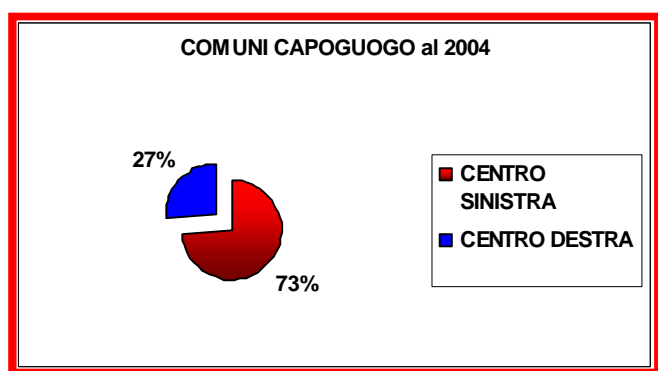

Risultato delle Elezioni Amministrative: COMUNI NON CAPOLUOGHI

COMUNI NON CAPOLUOGHI	RISULTATI DEFINITIVI	Risultati del 12-13.06.2004	Amministrazione. Uscente
CALABRIA			
Cassano allo J.	Centro Destra	Ballott. CS-CD	CentroSinistra
Montalto Uff.	Centro Sinistra	Ballott. CS-CD	CentroDestra
Rende	Centro Sinistra	CentroSinistra	CentroSinistra
SICILIA			
Aci Castello	Centro Destra	Ballott. CS-CD	CentroDestra
Aci Catena	CentroDestra	CentroDestra	Centrodestra
Acireale	Centro Destra	Ballott. CS-CD	CentroDestra
Cinisi	Civica	Civica	CentroDestra
Lentini	Centro Destra	Ballott. CS-CD	CentroDestra
Mascalucia	Centro Destra	Ballott. CS-CD	CentroDestra
Ma zara del V.	Civica	Ballott. CS-CD	CentroDestra
Mazzarino	Centro Sinistra	Ballott. CS-CD	CentroSinistra
Monreale	Centro Sinistra	Ballott. CS-CD	CentroDestra
Motta S.Anast.	Centro Sinistra	Ballott. CS-CD	Civica
Piazza Arme.	Centro Destra	Ballott. CS-CD	CentroSinistra
S.Agata Mil.	CentroSinistra	CentroSinistra	CentroSinistra
Sciacca	Centro Destra	Ballott. CS-CD	CentroSinistra
Scordia	Centro Sinistra	Ballott. CS-CD	CentroSinistra
Termini Imerese	Centro Sinistra	Ballott. CS-CD	CentroDestra